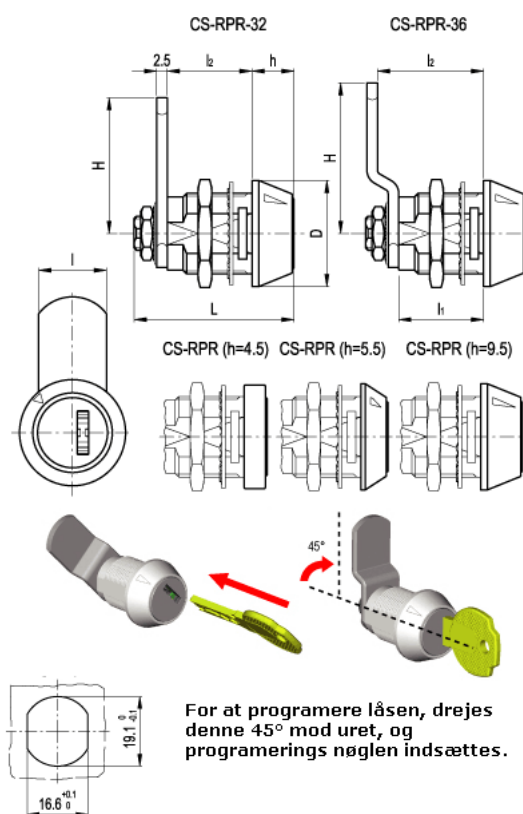

Varenummer: 2310421559  
Beskrivelse: E+G programmerbar lås  
CS-RPR.32-30

## Mål

D = 25  
g = 85  
h = 5.5  
H = 32  
l = 16  
Kode = 421559  
L = 40.5  
l1 = 30

l2 = 30